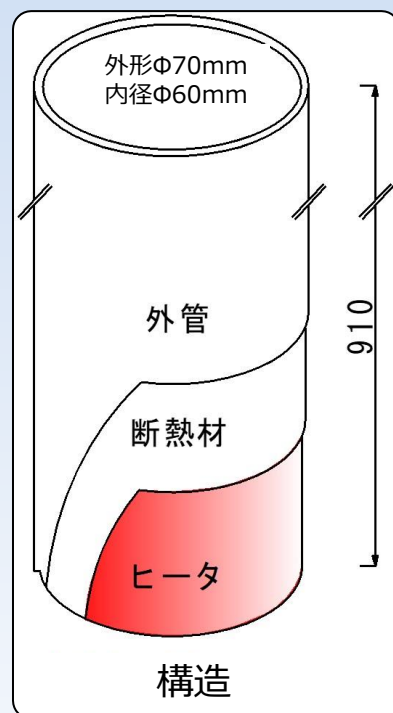

# 竖樋凍結防止ヒーター ファブリックヒーター・トイ

樋全体を保温

## 特長

「ファブリックヒータ・トイ」は、全周&下端部までファブリックヒータを内蔵しています。

長い竖樋でも暖気が上昇するので、竖樋の下部に取り付けるだけで竖樋全体が暖まります。

標準仕様は、外形Φ70mm・内径Φ60mmです。(AC100V、45W)

オプションで、通電時間、温度などの自動制御も可能です。

その他の仕様はオーダーメイドとなります。

製造  
販売

株式会社