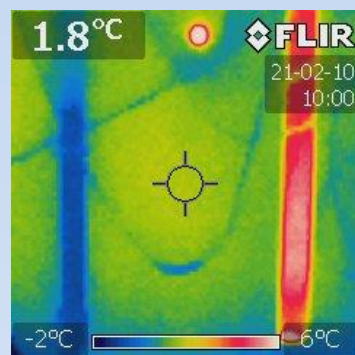

# 竖樋凍結防止ヒーター ファブリックヒーター・トイ

樋全体を保温

## 特長

「ファブリックヒータ・トイ」は、全周&下端部までファブリックヒータを内蔵しています。

長い竖樋でも暖気が上昇するので、竖樋の下部に取り付けるだけで竖樋全体が暖まります。

標準仕様は、外形Φ70mm・内径Φ60mmです。(AC100V、45W)

オプションで、通電時間、温度などの自動制御も可能です。

その他の仕様はオーダーメイドとなります。

製造  
販売

株式会社